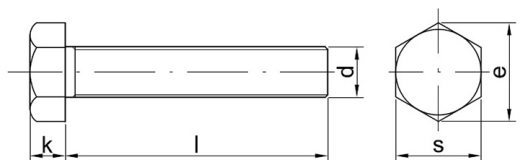

Болт Valenta с шестостенна глава цяла резба M12x90 мм, 8.8, DIN 933

Dimensions (d x l) Art. code k mm s mm e mm Weight kg/100 pcs Packing pcs/box

M5 x 8	933105008	3,5	8	8,79	0,24	500
M5 x 10	933105010	3,5	8	8,79	0,26	1000
M5 x 12	933105012	3,5	8	8,79	0,29	1000
M5 x 14	933105014	3,5	8	8,79	0,31	1000
M5 x 16	933105016	3,5	8	8,79	0,33	1000
M5 x 20	933105020	3,5	8	8,79	0,38	1000
M5 x 25	933105025	3,5	8	8,79	0,44	500
M5 x 30	933105030	3,5	8	8,79	0,51	500
M5 x 35	933105035	3,5	8	8,79	0,57	500
M5 x 40	933105040	3,5	8	8,79	0,63	500
M5 x 45	933105045	3,5	8	8,79	0,70	500
M5 x 50	933105050	3,5	8	8,79	0,76	500
M5 x 60	933105060	3,5	8	8,79	0,88	500

M6 x 8	933106008	4	10	11,05	0,37	500
M6 x 10	933106010	4	10	11,05	0,41	500
M6 x 12	933106012	4	10	11,05	0,44	500
M6 x 14	933106014	4	10	11,01	0,48	500
M6 x 16	933106016	4	10	11,05	0,51	500
M6 x 20	933106020	4	10	11,05	0,58	500
M6 x 25	933106025	4	10	11,05	0,67	500
M6 x 30	933106030	4	10	11,05	0,75	500
M6 x 35	933106035	4	10	11,05	0,84	500
M6 x 40	933106040	4	10	11,05	0,92	200
M6 x 45	933106045	4	10	11,05	1,01	200
M6 x 50	933106050	4	10	11,05	1,10	200
M6 x 55	933106055	4	10	11,05	1,19	200
M6 x 60	933106060	4	10	11,05	1,27	200
M6 x 70	933106070	4	10	11,05	1,44	200
M6 x 80	933106080	4	10	11,05	1,62	200
M6 x 90	933106090	4	10	11,05	1,80	200
M6 x 100	933106100	4	10	11,05	1,98	100

M8 x 10	933108010	5,3	13	14,38	0,91	500
M8 x 12	933108012	5,3	13	14,38	0,98	200
M8 x 16	933108016	5,3	13	14,38	1,11	200
M8 x 20	933108020	5,3	13	14,38	1,23	200
M8 x 25	933108025	5,3	13	14,38	1,39	200
M8 x 30	933108030	5,3	13	14,38	1,55	200
M8 x 35	933108035	5,3	13	14,38	1,71	200
M8 x 40	933108040	5,3	13	14,38	1,87	200
M8 x 45	933108045	5,3	13	14,38	2,03	200
M8 x 50	933108050	5,3	13	14,38	2,18	200

Продукт: [Болт Valenta с шестостенна глава цяла резба M12x90 мм. 8.8. DIN 933](#)

Категория: [Болтове и винтове метрична резба](#)

Марка: [Марка Valenta](#)

Тип: [Болт Valenta](#)